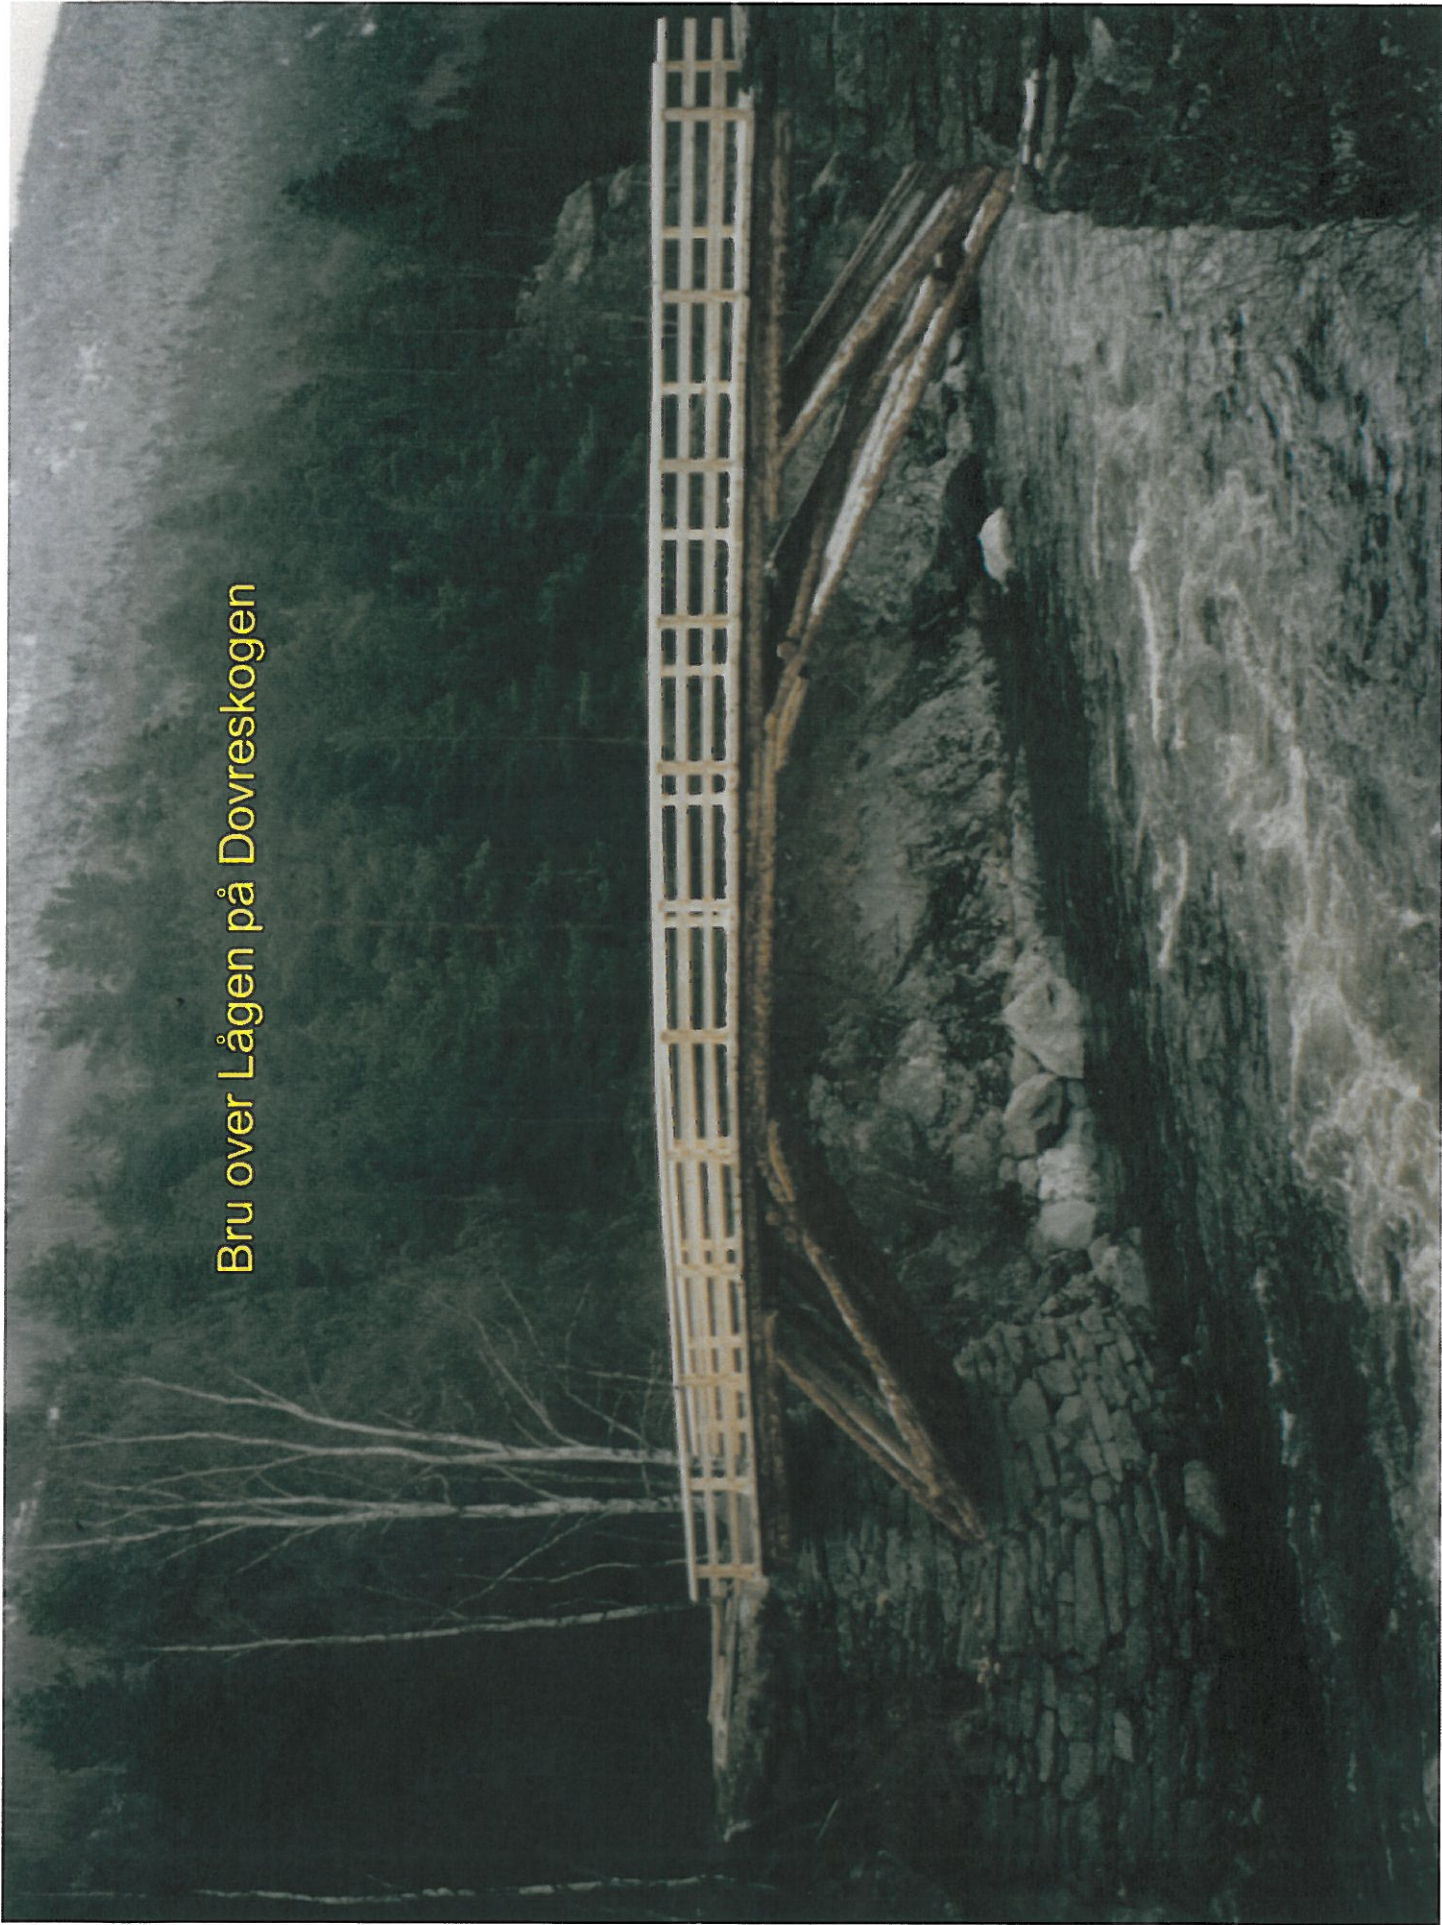

## Bru over Grimsa ved Tverrlisetra i Grimsdalen

Bru over Grimsa ved Stakstosetra i Grimsdalen

Bru over Lågen på Dovreskogen

# Lågabru i Suldal

# Lågabru i Suldal

Nye Lågabrúa blir opna i 2009